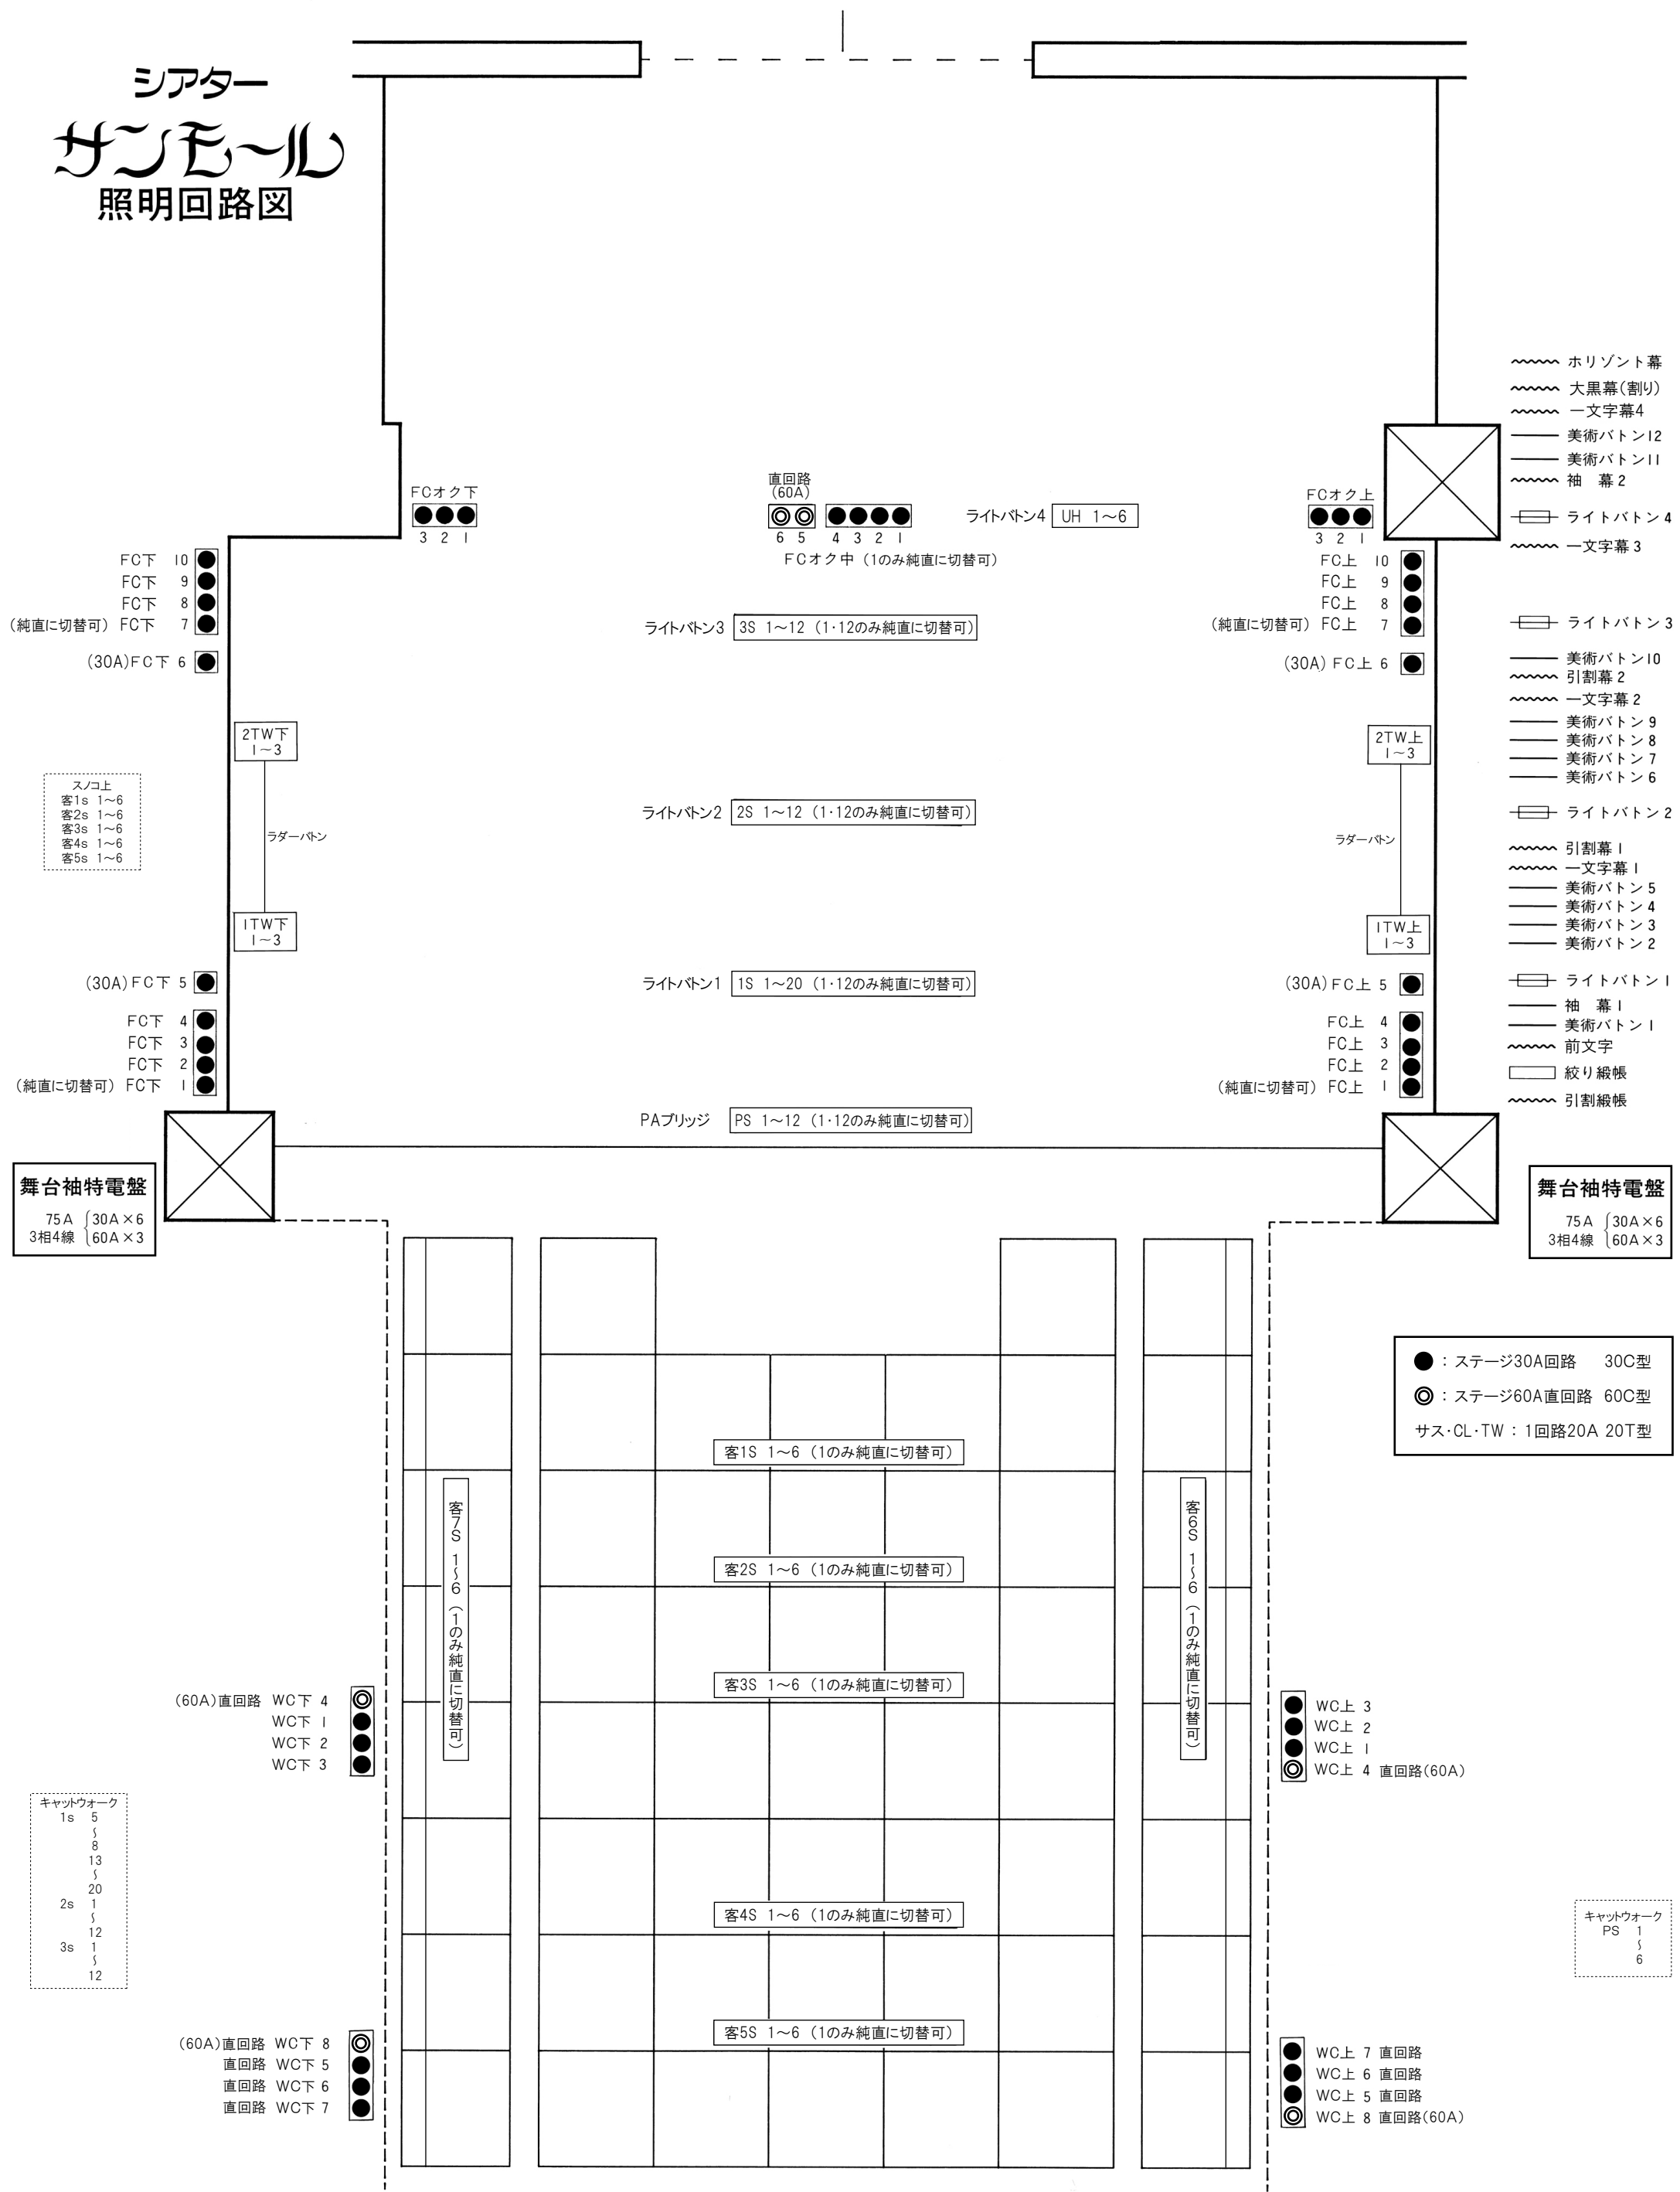

シアター サンモール 照明回路図

- ~~~~~ ホリゾン特幕
- ~~~~~ 大黒幕(割り)
- ~~~~~ 一文字幕4
- 美術ボタン12
- 美術ボタン11
- ~~~~~ 袖幕2
- ⊞ ライトボタン4
- ~~~~~ 一文字幕3
- ⊞ ライトボタン3
- 美術ボタン10
- ~~~~~ 引割幕2
- ~~~~~ 一文字幕2
- 美術ボタン9
- 美術ボタン8
- 美術ボタン7
- 美術ボタン6
- ⊞ ライトボタン2
- ~~~~~ 引割幕1
- ~~~~~ 一文字幕1
- 美術ボタン5
- 美術ボタン4
- 美術ボタン3
- 美術ボタン2
- ⊞ ライトボタン1
- 袖幕1
- 美術ボタン1
- ~~~~~ 前文字
- ⊞ 絞り緞帳
- ~~~~~ 引割緞帳

舞台袖特電盤
75A { 30A×6
3相4線 { 60A×3

舞台袖特電盤
75A { 30A×6
3相4線 { 60A×3

● : ステージ30A回路 30C型
◎ : ステージ60A直回路 60C型
サス・CL・TW : 1回路20A 20T型

キャットウォーク
1s 5
5
8
13
20
2s 1
5
12
3s 1
5
12

キャットウォーク
PS 1
5
6

CL 6 回路
PIN 2 回路