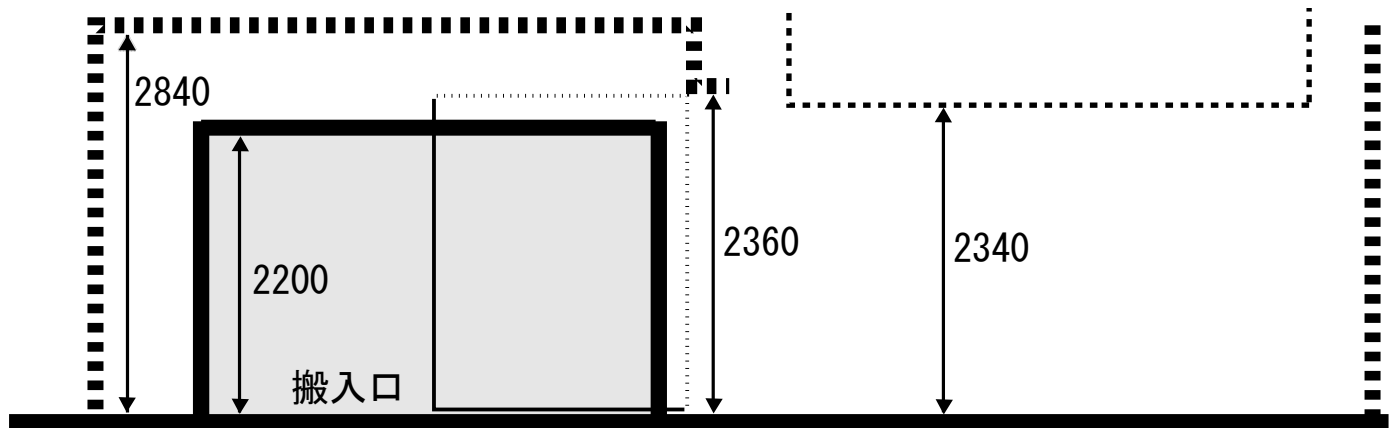

シアターサンモール 搬入口及び搬入リフト

高さ

幅

(単位 mm)

- リフト最大荷重 1.000kg
- リフトには手すりが付きますので、実際に積載出来る範囲は図面よりやや小さくなります。

この図面はあくまでも略図ですのでご了承下さい。