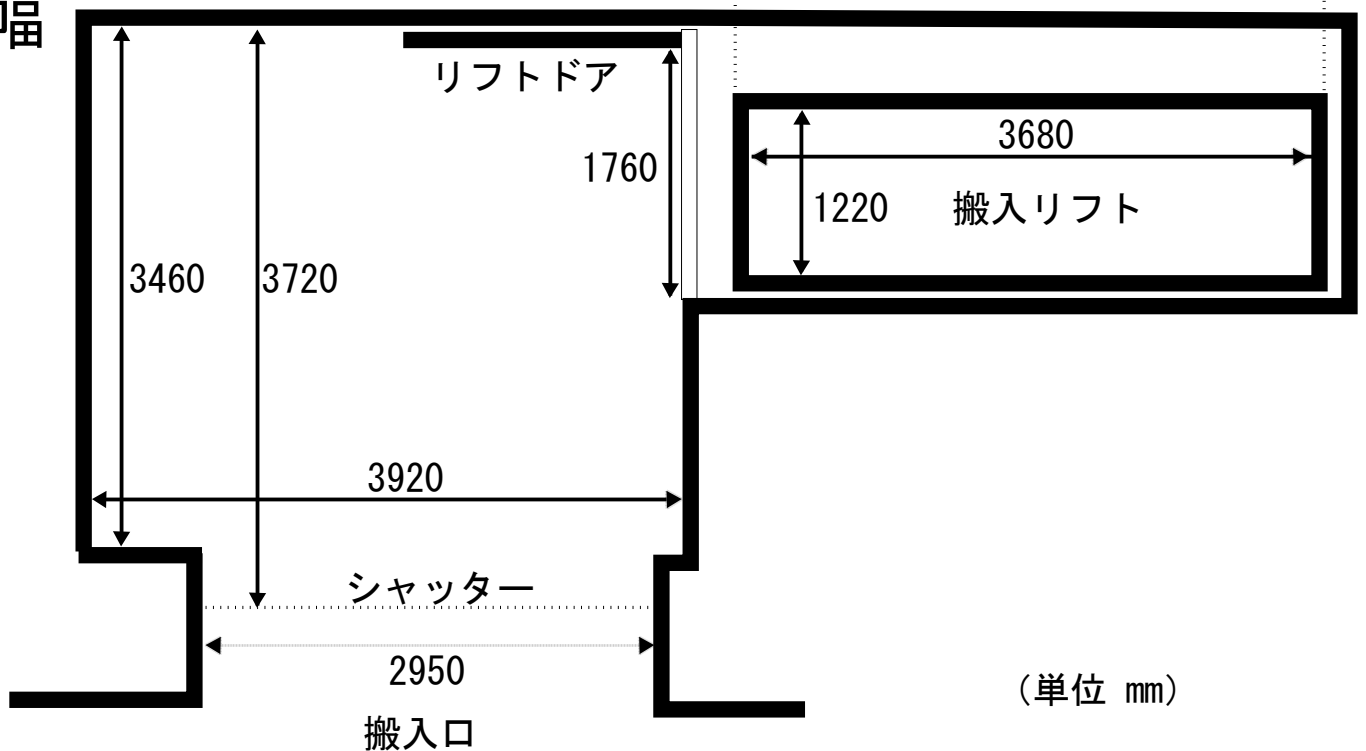

シアターサンモール 搬入口及び搬入リフト

高さ

幅

(単位 mm)

- リフト最大荷重 1.000kg
- リフトには手すりが付きますので、実際に積載出来る範囲は図面よりやや小さくなります。

この図面はあくまでも略図ですのでご了承下さい。