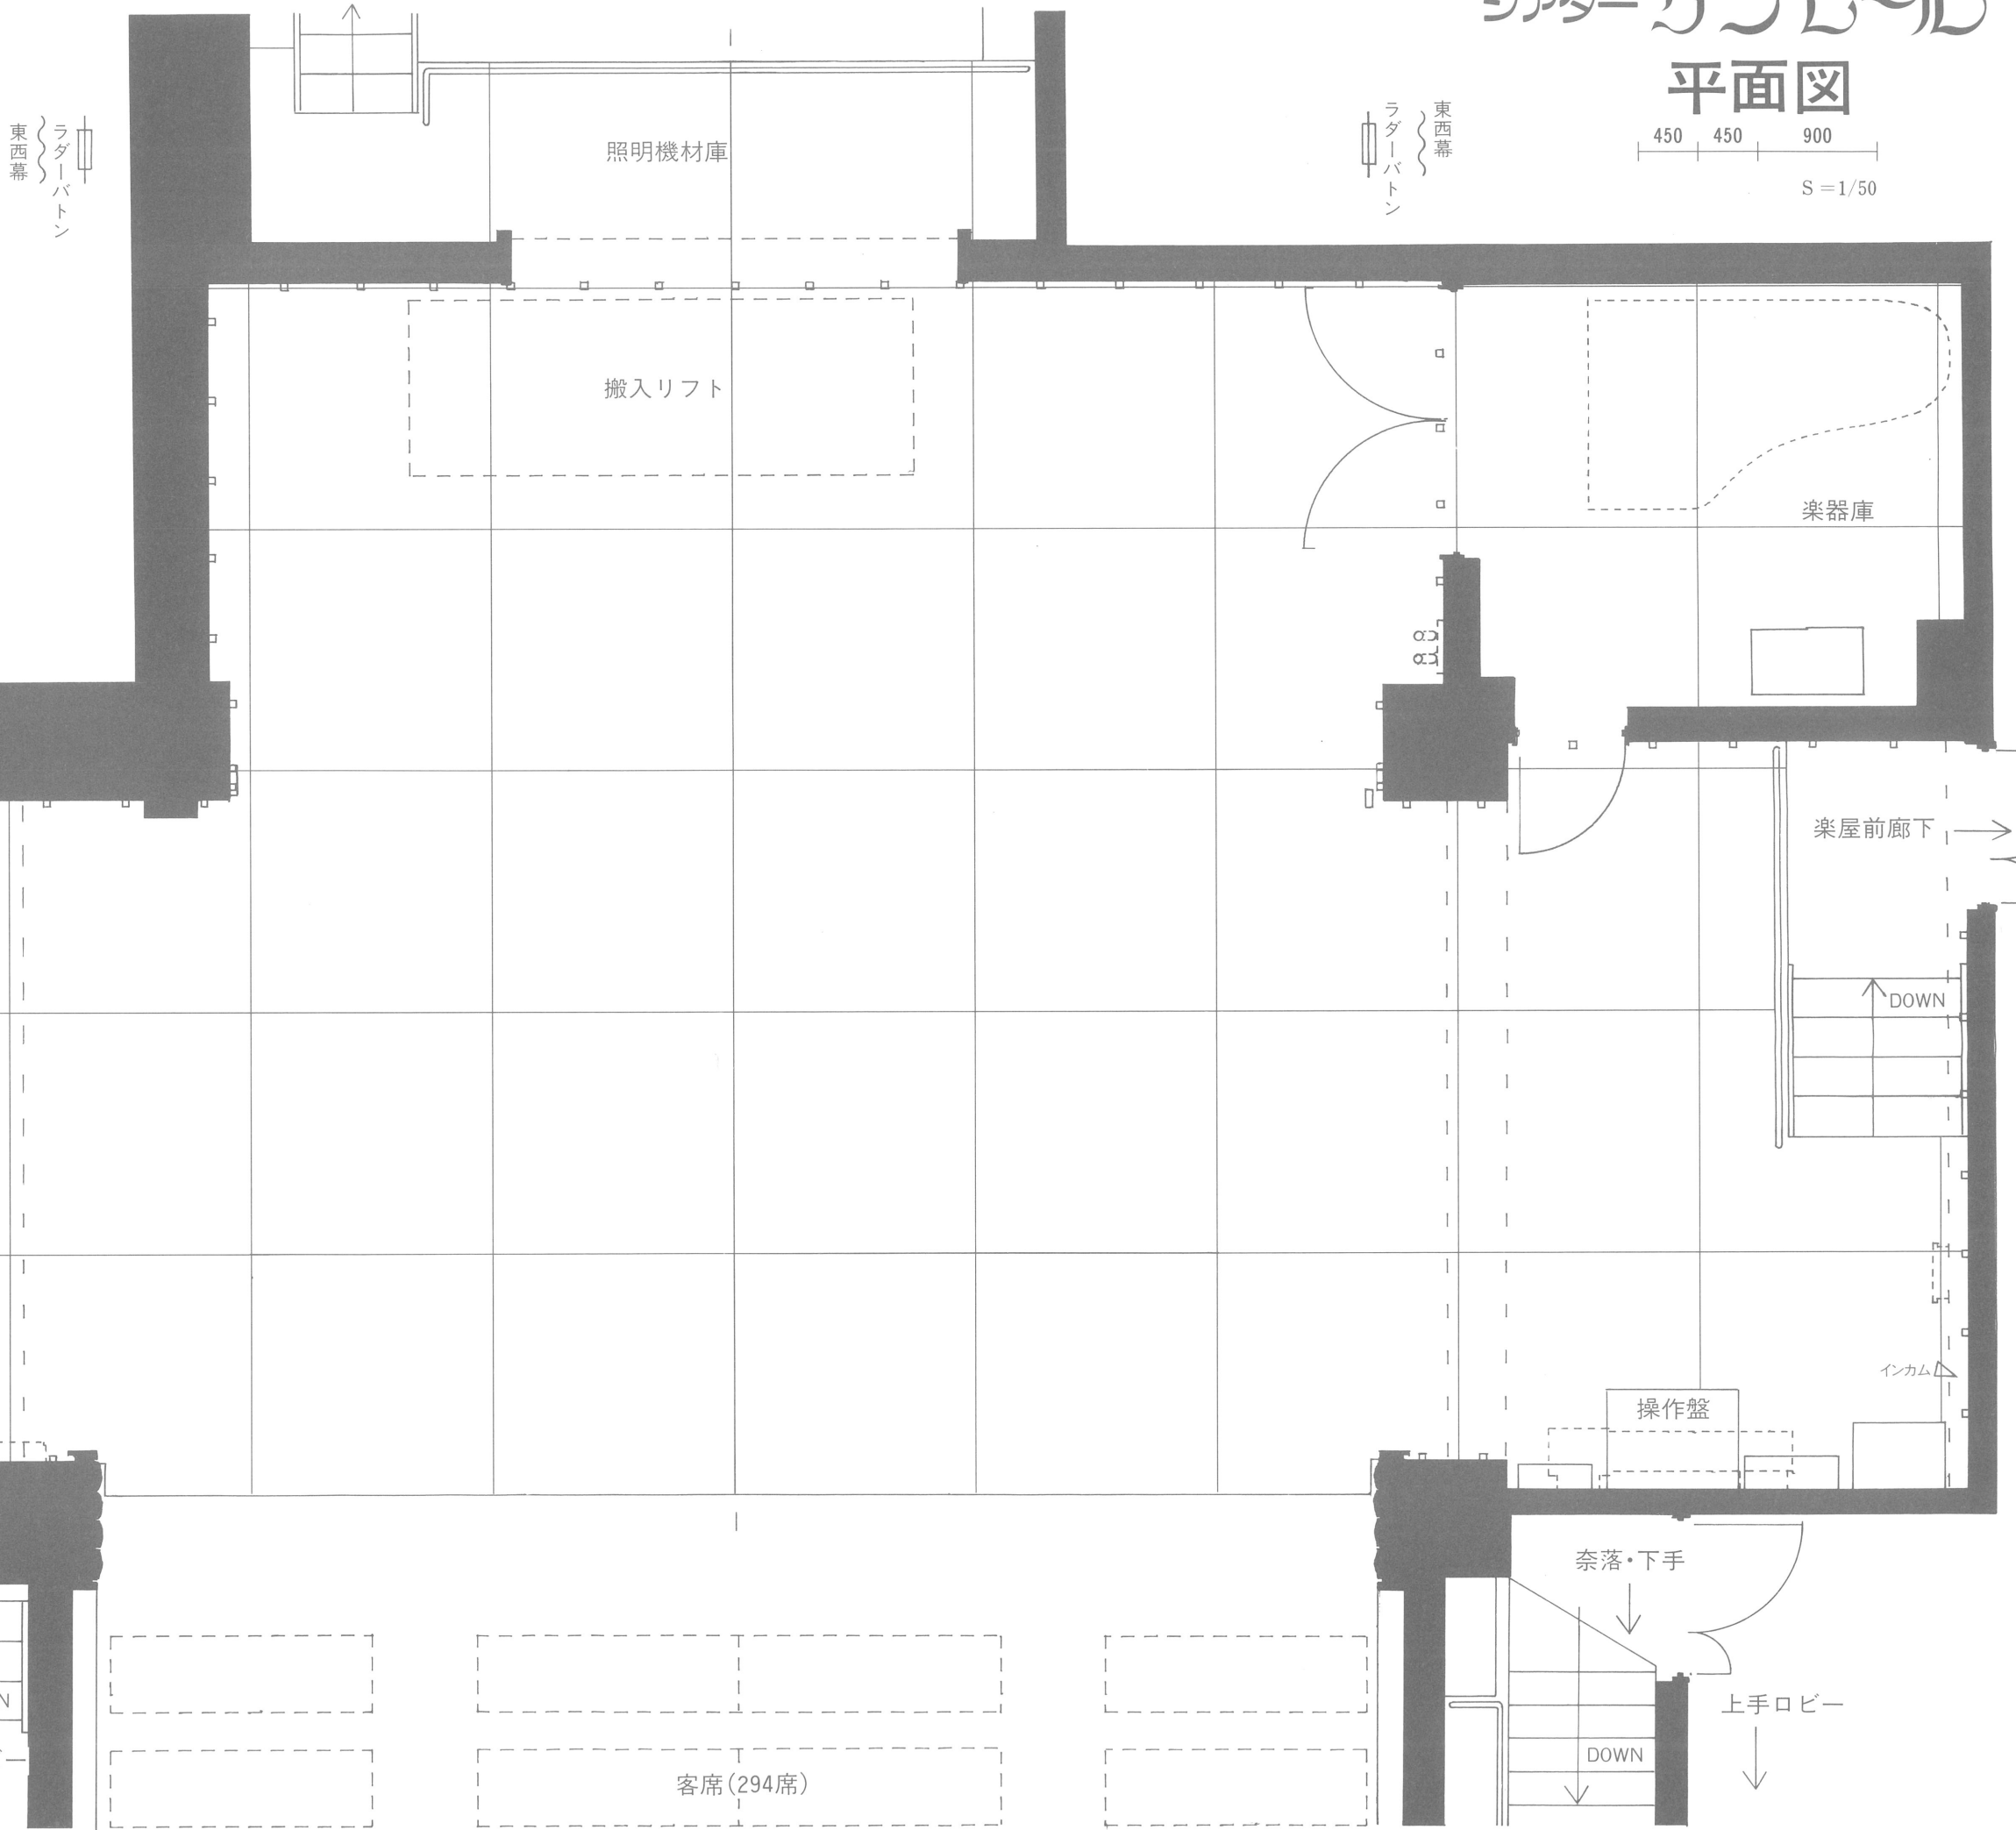

平面図

450 450 900
S=1/50

年 月 日～ 月 日
劇 団 名
題 名
作 者
演 出
装 置
照 明
音 響
舞台監督

- Horizont幕
- 大黒幕 (割り)
- 一文字幕4
- 美術バトン12
- 美術バトン11
- 袖幕2

- ライトバトン4
- 一文字幕3

- ライトバトン3
- 美術バトン10
- 引割幕2
- 一文字幕2
- 美術バトン9
- 美術バトン8
- 美術バトン7
- 美術バトン6

- ライトバトン2

- 引割幕1
- 一文字幕1
- 美術バトン5
- 美術バトン4
- 美術バトン3
- 美術バトン2

- ライトバトン1

- 袖幕1
- 美術バトン1
- 前文字
- 絞り緞帳
- 引割緞帳
- プロセニウム
- ブリッジ

奈落・上手
DOWN

インカム
前文字

絞り緞帳
引割緞帳
プロセニウム
ブリッジ

DOWN
下手ロビー

客席(294席)

操作盤

奈落・下手

DOWN
上手ロビー

楽屋前廊下

DOWN

インカム